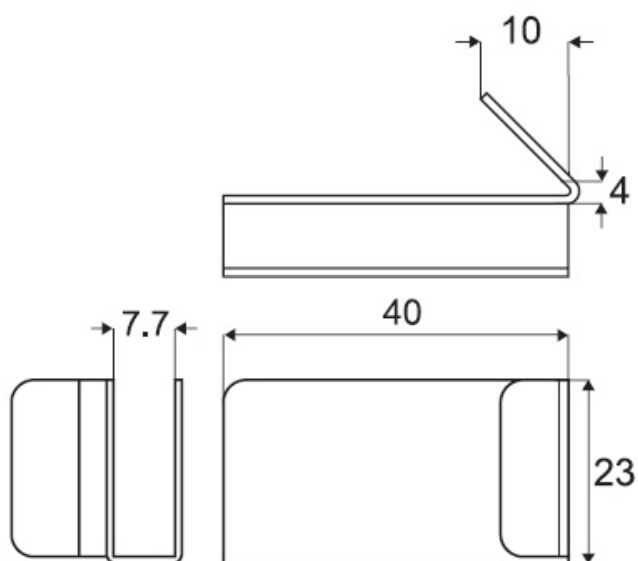

# PRODUCT SHEET

**Description:**

Glass Door Handle # 1250, Brass Plated, Left Hand

**Item number:**

17.40.035-0

Units	Box	Carton	HS Code	Barcode
Pcs.	200	1000	8302420090	 5704866071901

**SISO A/S**

Mileparken 11  
DK-2740 Skovlunde  
Denmark  
VAT: DK 24786013